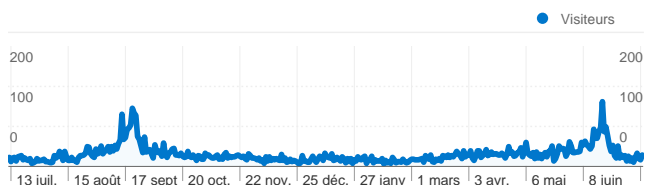

Fréquentation du site

9 196 Visites

46,61 % Taux de rebond

38 754 Pages vues

00:03:31 Temps moyen passé sur le site

4,21 Pages par visite

36,68 % Nouvelles visites (en %)

Vue d'ensemble des visiteurs

Visiteurs
3 406

Vue d'ensemble du contenu

Pages	Pages vues	Pages vues (en %)
/	11 865	30,62 %
/component/option,com_sectio	2 291	5,91 %
/component/option,com_sectio	1 914	4,94 %
/component/option,com_morfe	1 340	3,46 %
/component/option,com_morfe	943	2,43 %

Vue d'ensemble des sources de trafic

- **Moteurs de recherche**
4 091,00 (44,49 %)
- **Accès directs**
3 319,00 (36,09 %)
- **Sites référents**
1 786,00 (19,42 %)

Synthèse géographique

3 406 internautes ont visité ce site.

 **9 196 Visites**

 **3 406 Visiteurs uniques absolus**

 **38 754 Pages vues**

 **4,21 Nombre moyen de pages vues**

 **00:03:31 Temps passé sur le site**

 **46,61 % Taux de rebond**

 **36,68 % Nouvelles visites**