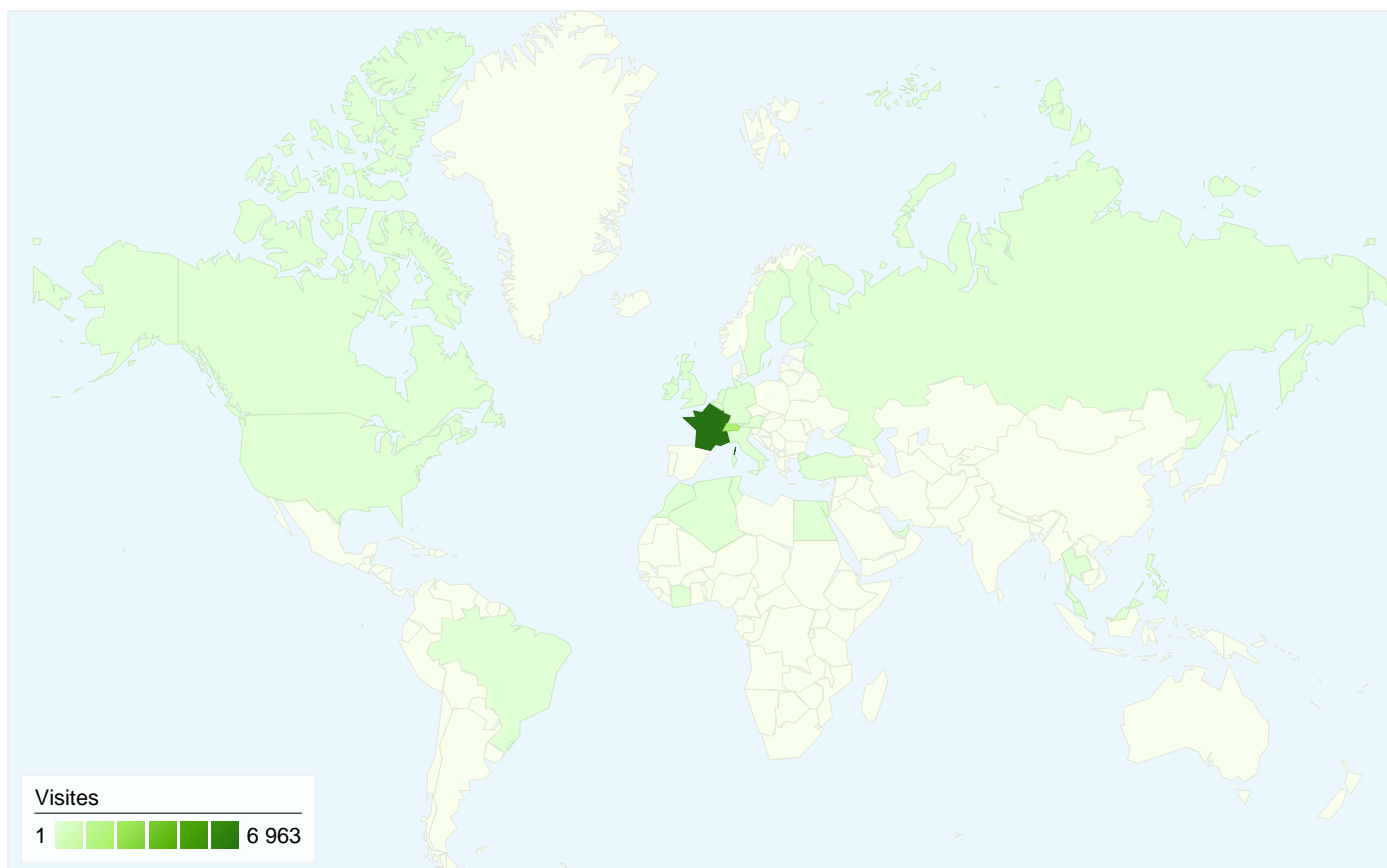

Vue d'ensemble des sources de trafic

- **Moteurs de recherche**
4 091,00 (44,49 %)
- **Accès directs**
3 319,00 (36,09 %)
- **Sites référents**
1 786,00 (19,42 %)

Synthèse géographique

3 406 internautes ont visité ce site.

Vue d'ensemble des sources de trafic

Comparaison avec : Site

L'ensemble des sources de trafic a généré 9 196 visites au total.

 36,09 % Trafic direct

 19,42 % Sites de référence

 44,49 % Moteurs de recherche

Mots clés	Visites	Visites (en %)
echenevex lynx bike	883	21,58 %
lynx bike echenevex	263	6,43 %
lynx bike	213	5,21 %
echenevex-lynx-bike.org	174	4,25 %
vtt echenevex	141	3,45 %

Les pages de ce site ont été consultées 38 754 fois au total.

9 196 visites, provenant de 32 pays/territoires.

Fréquentation du site

Visites	Pages par visite	Temps moyen passé sur le site	Nouvelles visites (en %)	Taux de rebond	
9 196 Total du site (en %) : 100,00 %	4,21 Moyenne du site : 4,21 (0,00 %)	00:03:31 Moyenne du site : 00:03:31 (0,00 %)	36,77 % Moyenne du site : 36,68 % (0,24 %)	46,61 % Moyenne du site : 46,61 % (0,00 %)	
Pays/Territoire	Visites	Pages par visite	Temps moyen passé sur le site	Nouvelles visites (en %)	Taux de rebond
France	6 963	4,17	00:03:41	34,94 %	46,69 %
Switzerland	2 055	4,34	00:03:00	40,63 %	46,86 %
Germany	46	6,04	00:04:39	50,00 %	15,22 %
United Kingdom	34	6,00	00:05:26	55,88 %	38,24 %
United States	18	3,50	00:02:29	83,33 %	61,11 %
Belgium	11	3,09	00:01:46	81,82 %	36,36 %
Brazil	10	2,30	00:00:01	20,00 %	70,00 %
Canada	8	2,25	00:01:04	87,50 %	62,50 %
(not set)	7	7,14	00:03:52	14,29 %	28,57 %
Italy	6	3,33	00:00:37	83,33 %	33,33 %