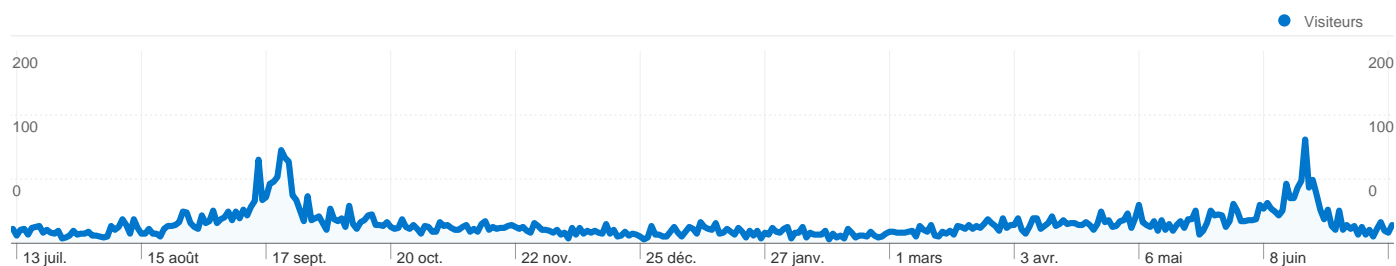

Fréquentation du site

9 196 Visites

46,61 % Taux de rebond

38 754 Pages vues

00:03:31 Temps moyen passé sur le site

4,21 Pages par visite

36,68 % Nouvelles visites (en %)

Vue d'ensemble des visiteurs

Visiteurs
3 406

Vue d'ensemble du contenu

Pages	Pages vues	Pages vues (en %)
/	11 865	30,62 %
/component/option,com_sectio	2 291	5,91 %
/component/option,com_sectio	1 914	4,94 %
/component/option,com_morfe	1 340	3,46 %
/component/option,com_morfe	943	2,43 %

Vue d'ensemble des sources de trafic

- **Moteurs de recherche**
4 091,00 (44,49 %)
- **Accès directs**
3 319,00 (36,09 %)
- **Sites référents**
1 786,00 (19,42 %)

Synthèse géographique

3 406 internautes ont visité ce site.

 **9 196 Visites**

 **3 406 Visiteurs uniques absolus**

 **38 754 Pages vues**

 **4,21 Nombre moyen de pages vues**

 **00:03:31 Temps passé sur le site**

 **46,61 % Taux de rebond**

 **36,68 % Nouvelles visites**