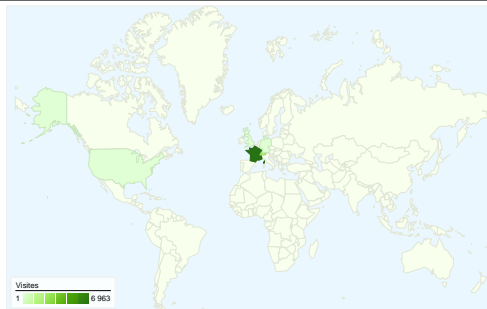

Visiteurs
3 406

Vue d'ensemble du contenu

Pages	Pages vues	Pages vues (en %)
/	11 865	30,62 %
/component/option,com_sectio	2 291	5,91 %
/component/option,com_sectio	1 914	4,94 %
/component/option,com_morfe	1 340	3,46 %
/component/option,com_morfe	943	2,43 %

Vue d'ensemble des sources de trafic

- **Moteurs de recherche**
4 091,00 (44,49 %)
- **Accès directs**
3 319,00 (36,09 %)
- **Sites référents**
1 786,00 (19,42 %)

Synthèse géographique

3 406 internautes ont visité ce site.

Vue d'ensemble des sources de trafic

Comparaison avec : Site

L'ensemble des sources de trafic a généré 9 196 visites au total.

 36,09 % Trafic direct

 19,42 % Sites de référence

 44,49 % Moteurs de recherche

9 196 visites, provenant de 32 pays/territoires.

Fréquentation du site

Visites	Pages par visite	Temps moyen passé sur le site	Nouvelles visites (en %)	Taux de rebond	
9 196 Total du site (en %) : 100,00 %	4,21 Moyenne du site : 4,21 (0,00 %)	00:03:31 Moyenne du site : 00:03:31 (0,00 %)	36,77 % Moyenne du site : 36,68 % (0,24 %)	46,61 % Moyenne du site : 46,61 % (0,00 %)	
Pays/Territoire	Visites	Pages par visite	Temps moyen passé sur le site	Nouvelles visites (en %)	Taux de rebond
France	6 963	4,17	00:03:41	34,94 %	46,69 %
Switzerland	2 055	4,34	00:03:00	40,63 %	46,86 %
Germany	46	6,04	00:04:39	50,00 %	15,22 %
United Kingdom	34	6,00	00:05:26	55,88 %	38,24 %
United States	18	3,50	00:02:29	83,33 %	61,11 %
Belgium	11	3,09	00:01:46	81,82 %	36,36 %
Brazil	10	2,30	00:00:01	20,00 %	70,00 %
Canada	8	2,25	00:01:04	87,50 %	62,50 %
(not set)	7	7,14	00:03:52	14,29 %	28,57 %
Italy	6	3,33	00:00:37	83,33 %	33,33 %