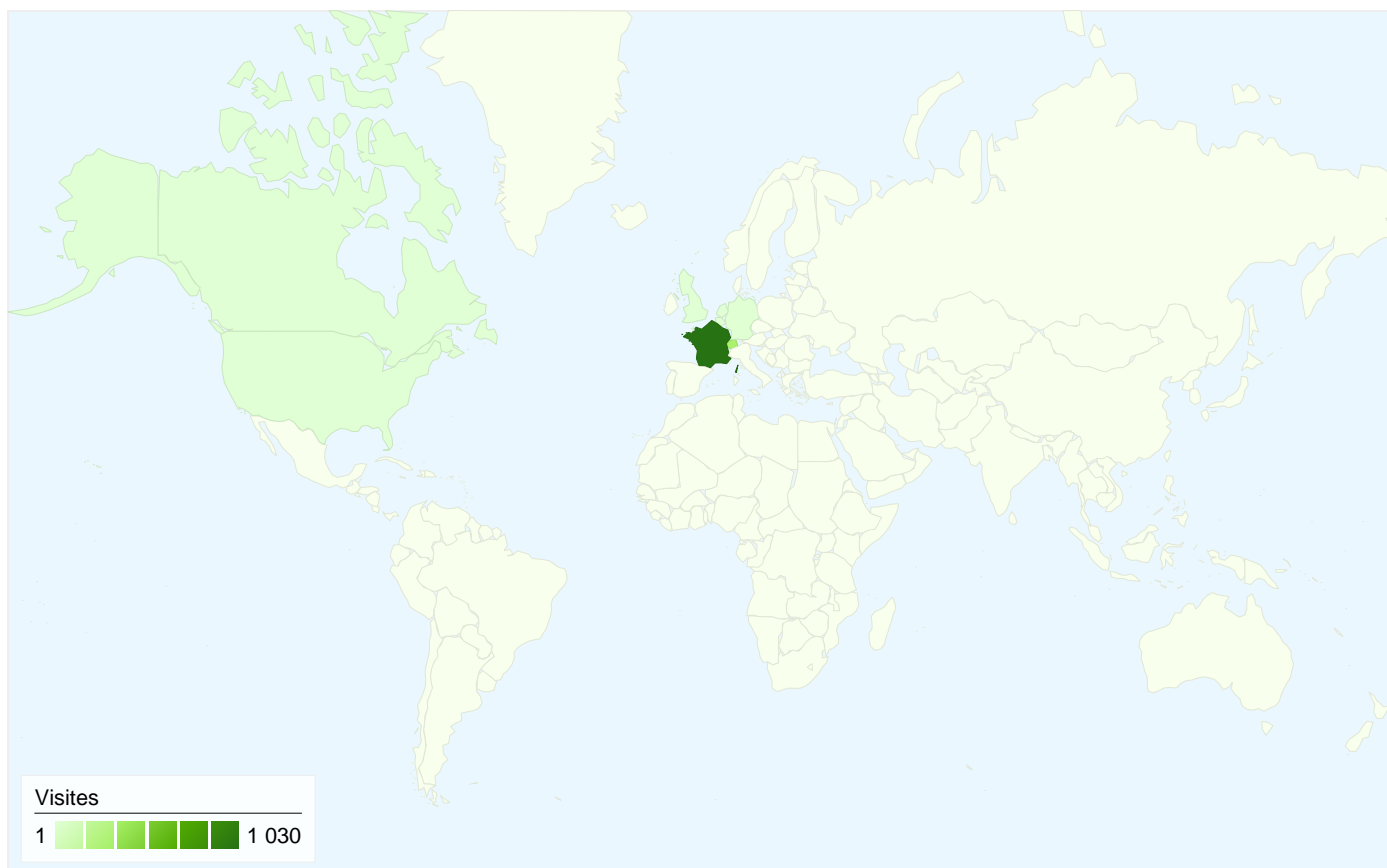

# Vue d'ensemble des sources de trafic

Comparaison avec : Site

L'ensemble des sources de trafic a généré 1 365 visites au total.

 **44,98 %** Trafic direct

 **14,65 %** Sites de référence

 **40,37 %** Moteurs de recherche

1 365 visites, provenant de 8 pays/territoires.