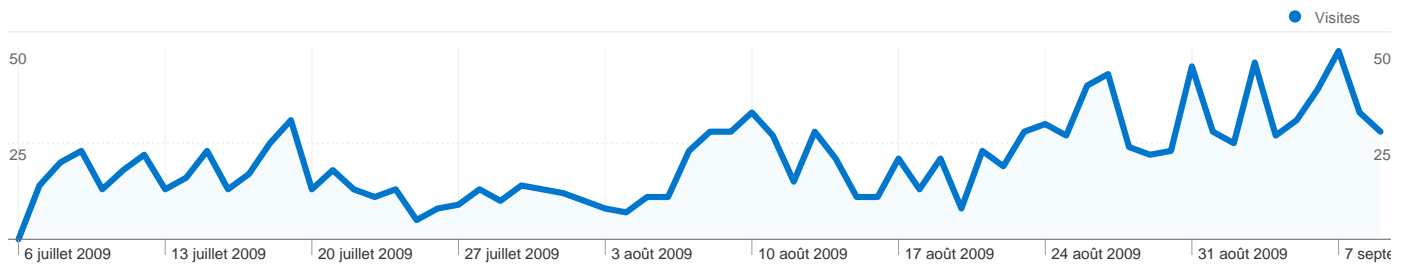

Vue d'ensemble des sources de trafic

Comparaison avec : Site

L'ensemble des sources de trafic a généré 1 365 visites au total.

44,98 % Trafic direct

14,65 % Sites de référence

40,37 % Moteurs de recherche

- **Accès directs**
  614,00 (44,98 %)
- **Moteurs de recherche**
  551,00 (40,37 %)
- **Sites référents**
  200,00 (14,65 %)

Principales sources de trafic

Sources	Visites	Visites (en %)	Mots clés	Visites	Visites (en %)
(direct) ((none))	614	44,98 %	echenevex lynx bike	104	18,87 %
google (organic)	528	38,68 %	echenevex le 19 juillet	87	15,79 %
ucgessienne.com (referral)	75	5,49 %	echenevex-lynx-bike.org	57	10,34 %
vttfrance.com (referral)	34	2,49 %	echenevex vtt	27	4,90 %
yahoo (organic)	16	1,17 %	echenevex lynx	22	3,99 %