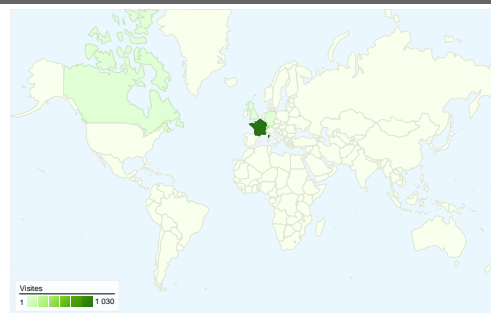

### Vue d'ensemble des visiteurs

**Visiteurs**  
**570**

### Synthèse géographique world

# Vue d'ensemble des sources de trafic

Comparaison avec : Site

L'ensemble des sources de trafic a généré 1 365 visites au total.

 **44,98 %** Trafic direct

 **14,65 %** Sites de référence

 **40,37 %** Moteurs de recherche

1 365 visites, provenant de 8 pays/territoires.