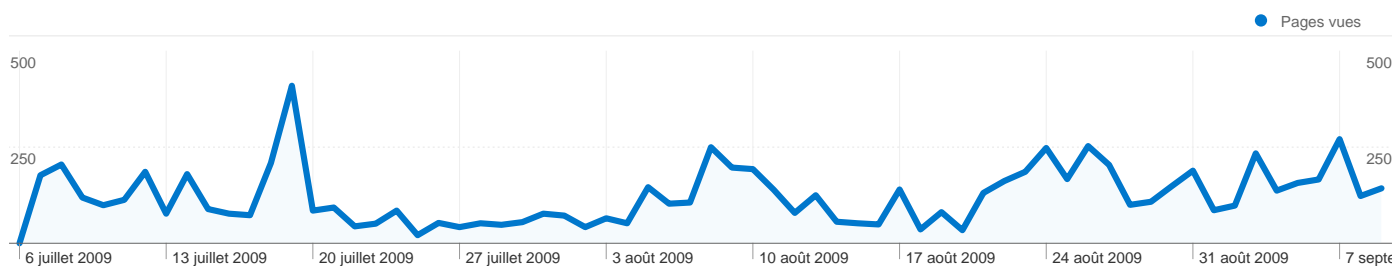

Les pages de ce site ont été consultées 8 049 fois au total.

8 049 Pages vues

4 814 Consultations uniques

37,58 % Taux de rebond

Pages les plus consultées

Pages	Pages vues	Pages vues (en %)
/	2 530	31,43 %
/component/option,com_sectionex/Itemid,28/id,10/view,categor	452	5,62 %
/photos-videos	253	3,14 %
/component/option,com_morfeoshow/Itemid,30/	241	2,99 %
/component/option,com_sectionex/Itemid,2/id,7/view,category/	215	2,67 %