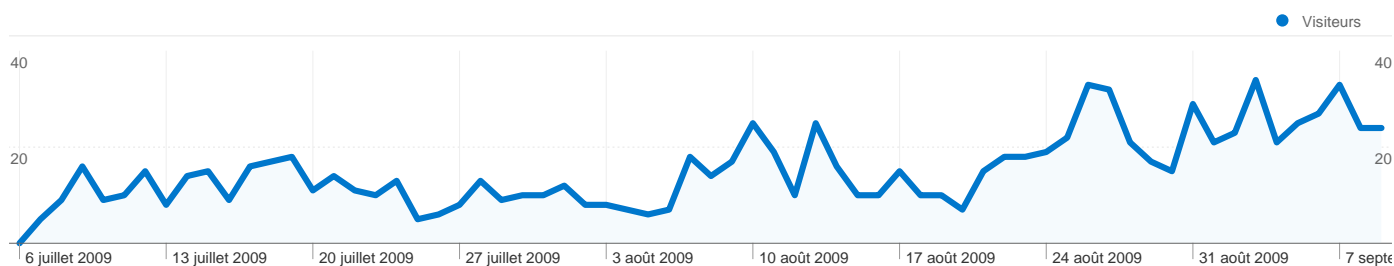

### Vue d'ensemble des visiteurs

**Visiteurs**  
**570**

### Vue d'ensemble des sources de trafic

- **Accès directs**  
614,00 (44,98 %)
- **Moteurs de recherche**  
551,00 (40,37 %)
- **Sites référents**  
200,00 (14,65 %)

### Vue d'ensemble du contenu

Pages	Pages vues	Pages vues (en %)
/	2 530	31,43 %
/component/option,com_sectio	452	5,62 %
/photos-videos	253	3,14 %
/component/option,com_morfe	241	2,99 %
/component/option,com_sectio	215	2,67 %

## Vue d'ensemble des visiteurs

Comparaison avec : Site

**570 internautes ont visité ce site.**

 **1 365** Visites

 **570** Visiteurs uniques absolus

 **8 049** Pages vues

 **5,90** Nombre moyen de pages vues